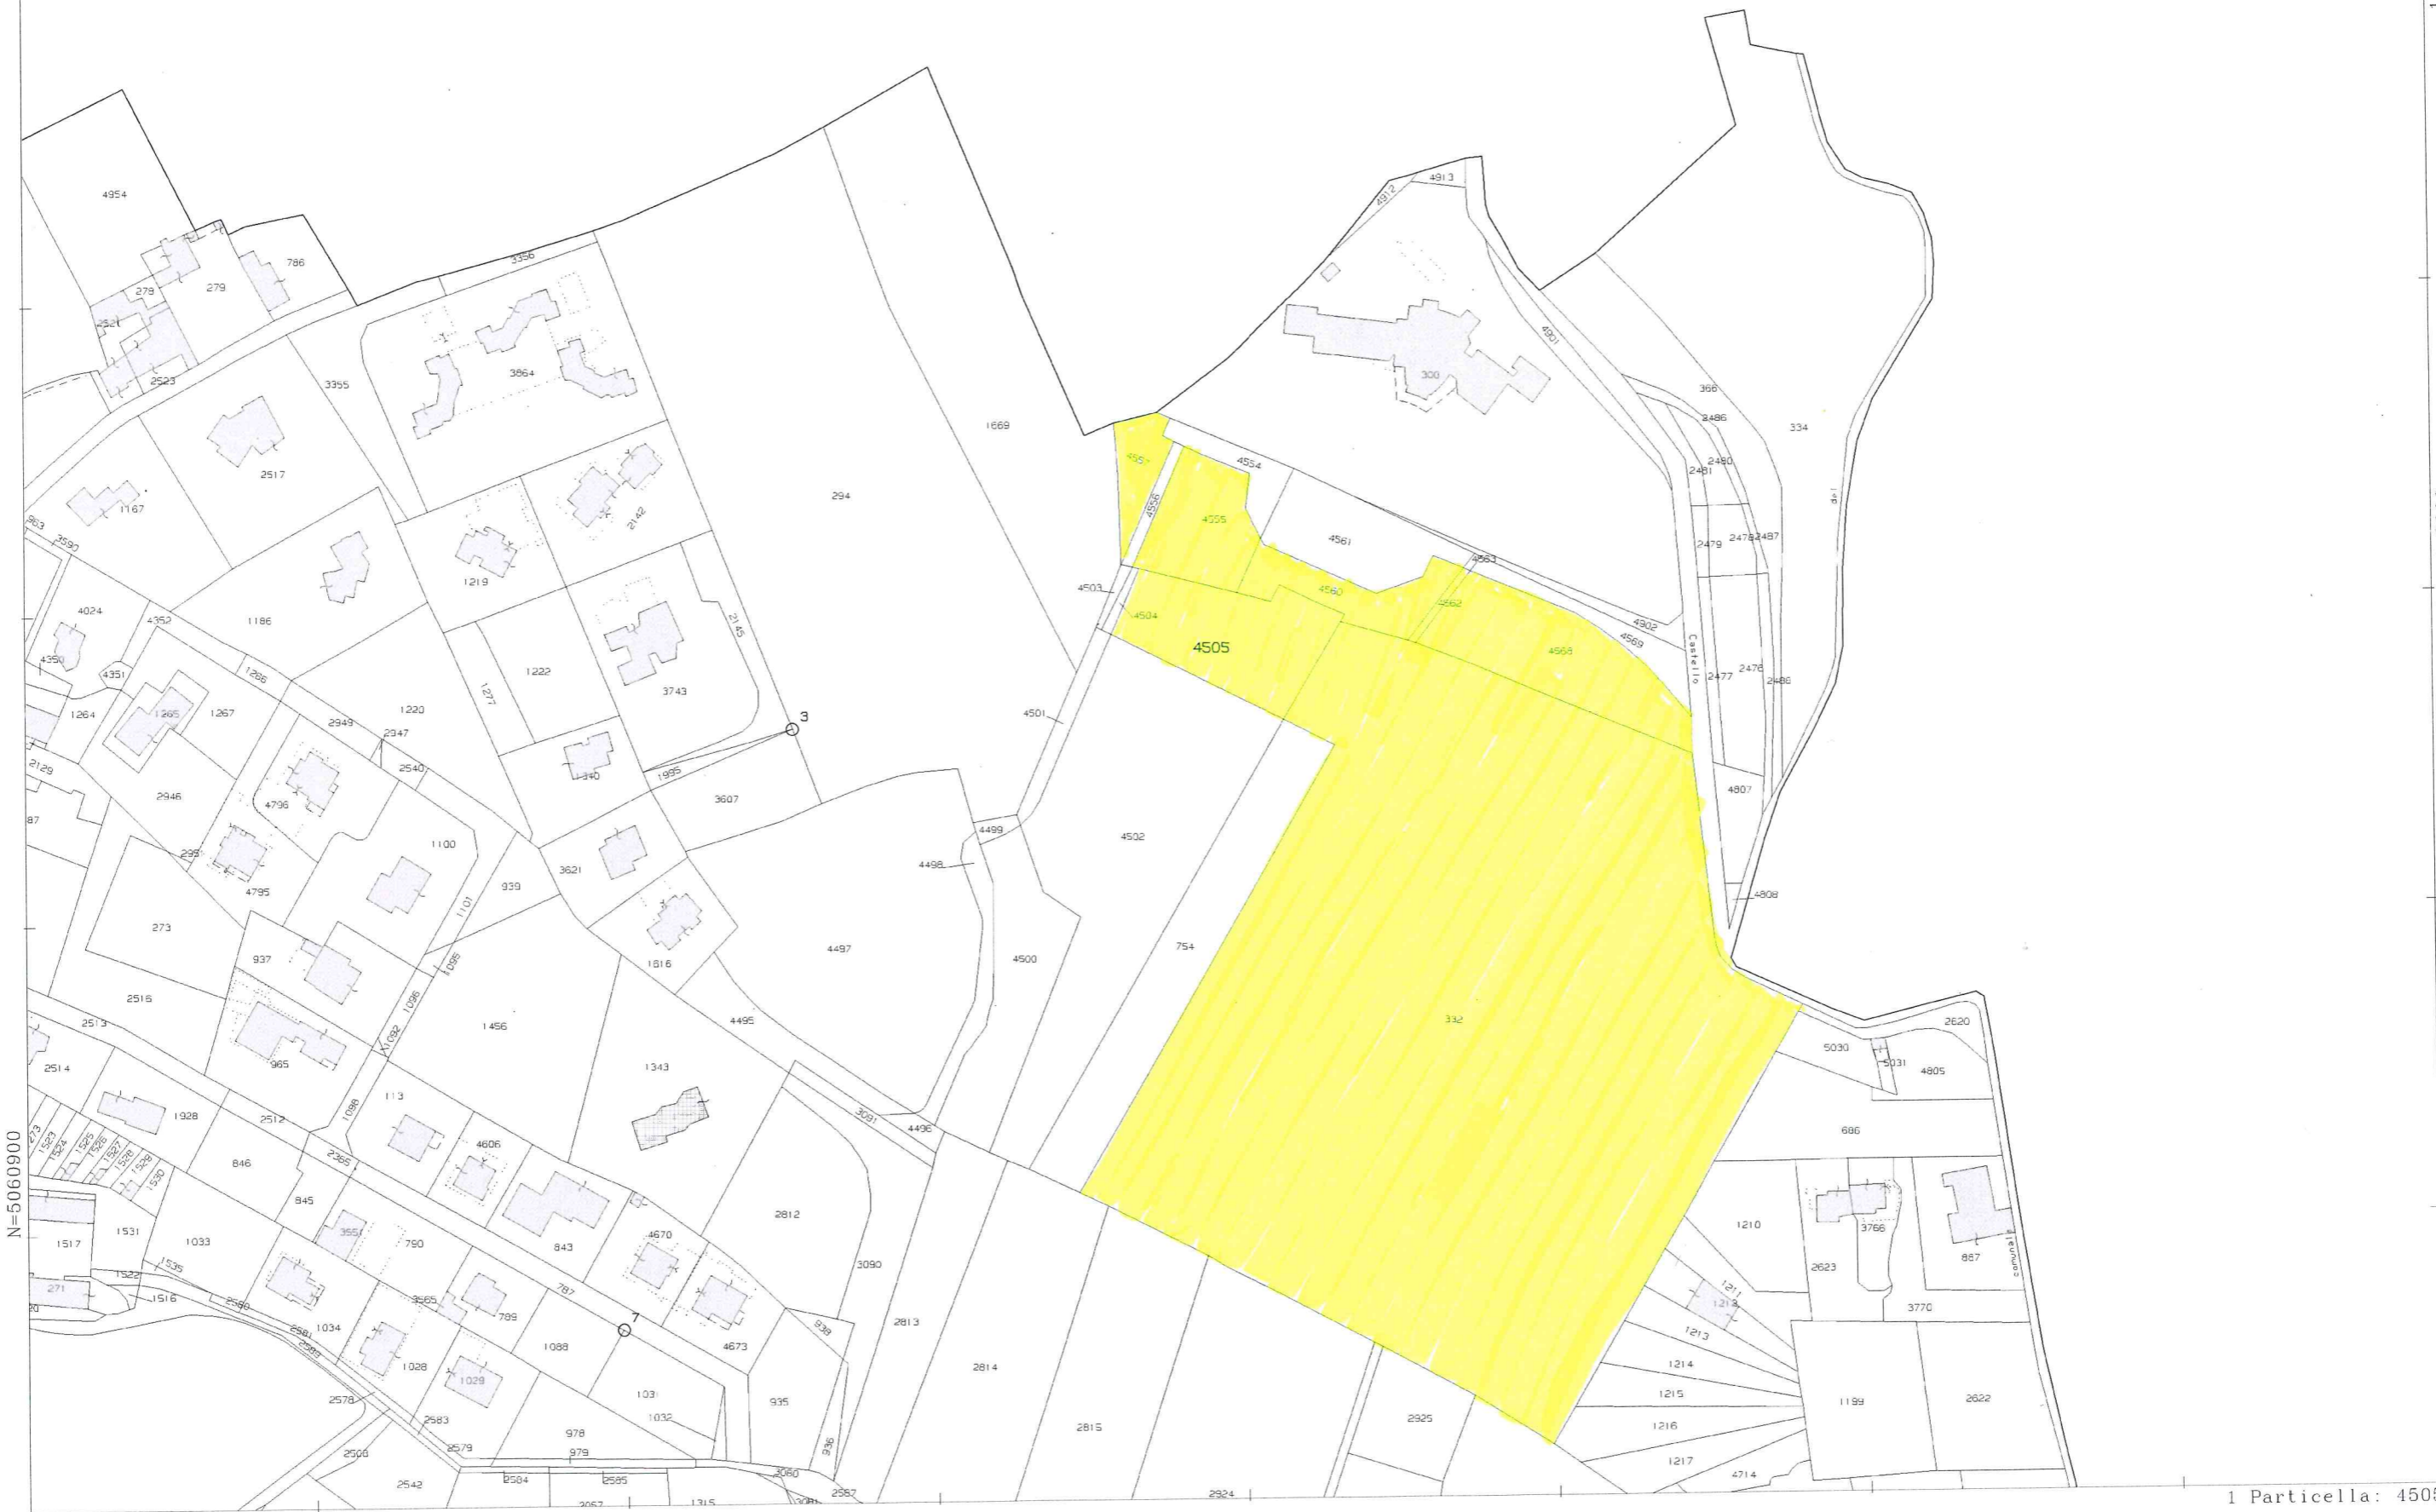

LOTTO B
ALLEGATO B2 - ESTRATTO MAPPA CATASTALE

N=5060900

E=1547900

1 Particella: 4505

19-Apr-2018 11:44:13
Prot. n. T141908/2018

Scala originale: 1:2000
Dimensione cornice: 776 000 x 552 000 metri

Comune: MOZZO
Foglio: 904