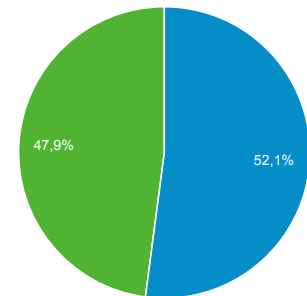

01 gen 2016 - 31 dic 2016

Panoramica del pubblico

Tutti gli utenti
100,00% Sessioni

Panoramica

Sessioni
1.143.358

Utenti
608.374

Visualizzazioni di pagina
4.211.463

Pagine/sessione
3,68

Durata sessione media
00:03:16

Frequenza di rimbalzo
45,87%

% nuove sessioni
52,03%

■ New Visitor ■ Returning Visitor

Paese	Sessioni	% Sessioni
1. Italy	1.091.663	95,48%
2. (not set)	27.301	2,39%
3. United Kingdom	4.429	0,39%
4. United States	3.887	0,34%
5. Germany	2.821	0,25%
6. France	2.046	0,18%
7. Switzerland	1.828	0,16%
8. Spain	929	0,08%
9. Netherlands	733	0,06%
10. India	686	0,06%

LEGENDA

Sessioni: numero totale di visite

Utenti: visitatori unici, cioè il numero di persone che hanno effettuato almeno un accesso

Visualizzazioni di pagina: numero delle pagine visitate in totale

Pagine/sessione: è il numero medio di pagine visualizzate ad ogni sessione