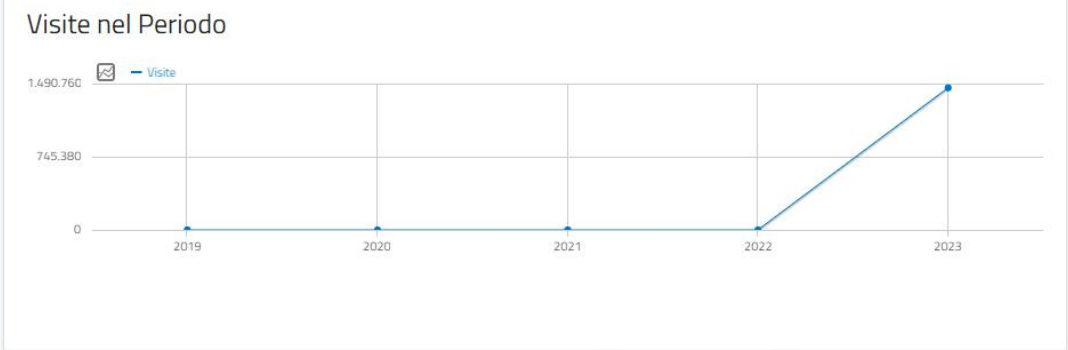

SITO ISTITUZIONALE 2023 TUTTE LE VISITE Cerca

- Dashboard
- Visitatori
 - Riepilogo
 - Log Visite
 - Tempo Reale
 - Mappa Real Time
 - Località
 - Dispositivi
 - Software
 - Volte
 - ID Utente
- Comportamento
- Acquisizione
- Goals (Obiettivi)

Riepilogo visite

- 1.447.336 visite +100%
- 3 minuti 6 secondi durata media di una visita +100%
- 44% visite rimbalzate (che hanno lasciato il sito dopo una pagina) +100%
- 3,9 azioni per visita (pagine viste, download, outlinks e ricerche interne al sito) +100%
- 0,44s tempo medio di generazione +100%
- 5.166.656 pagine viste, 3.857.112 pagine viste uniche +100%
- 17 totale ricerche sul tuo sito, 11 keyword uniche +100%
- 235.455 downloads, 208.373 download unici +100%
- 204.391 link esterni, 164.594 outlinks unici +100%
- 833 numero massimo di azioni in una visita +100%