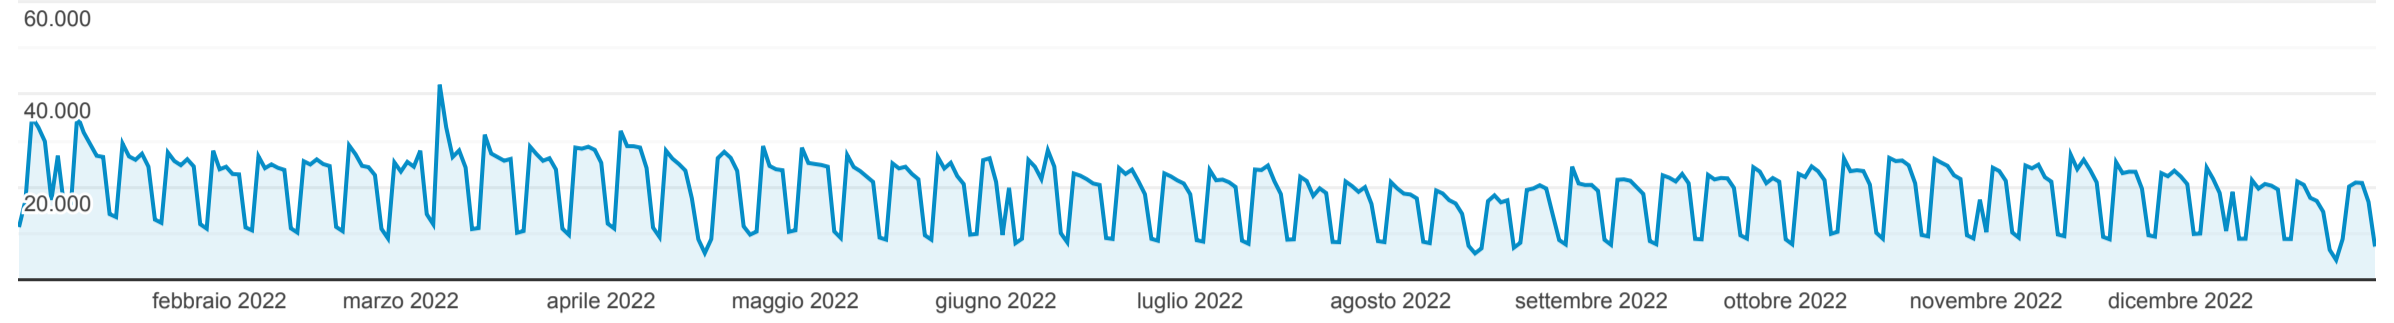

Panoramica

1 gen 2022 - 31 dic 2022

Tutti gli utenti 100,00% Visualizzazioni di pagina

Panoramica

Visualizzazioni di pagina

Visualizzazioni di pagina

6.944.964

Visualizzazioni di pagina uniche

5.039.831

Tempo medio sulla pagina

00:01:11

Frequenza di rimbalzo

38,93%

% uscita

27,22%

Pagina	Visualizzazioni di pagina	% Visualizzazioni di pagina
1. /	678.393	9,77%
2. /come-fare/prenotare-una-prestazione-0/prenota-il-servizio-sanitario-nazionale	219.285	3,16%
3. /come-fare/prenota-il-servizio-sanitario-nazionale/prenota-area-privata/libera-professione-visite	172.927	2,49%
4. /come-fare/prenota-una-prestazione/prenota-area-privata	168.008	2,42%
5. /reparti?reparto=	151.717	2,18%
6. /concorsi	135.266	1,95%
7. /ricerca_albo	87.469	1,26%
8. /mappa/cup-centro-unico-prenotazioni	81.316	1,17%
9. /specialisti?specialista=	77.269	1,11%
10. /accoglienza-servizi/emergenza-covid-19/tamponi	73.501	1,06%